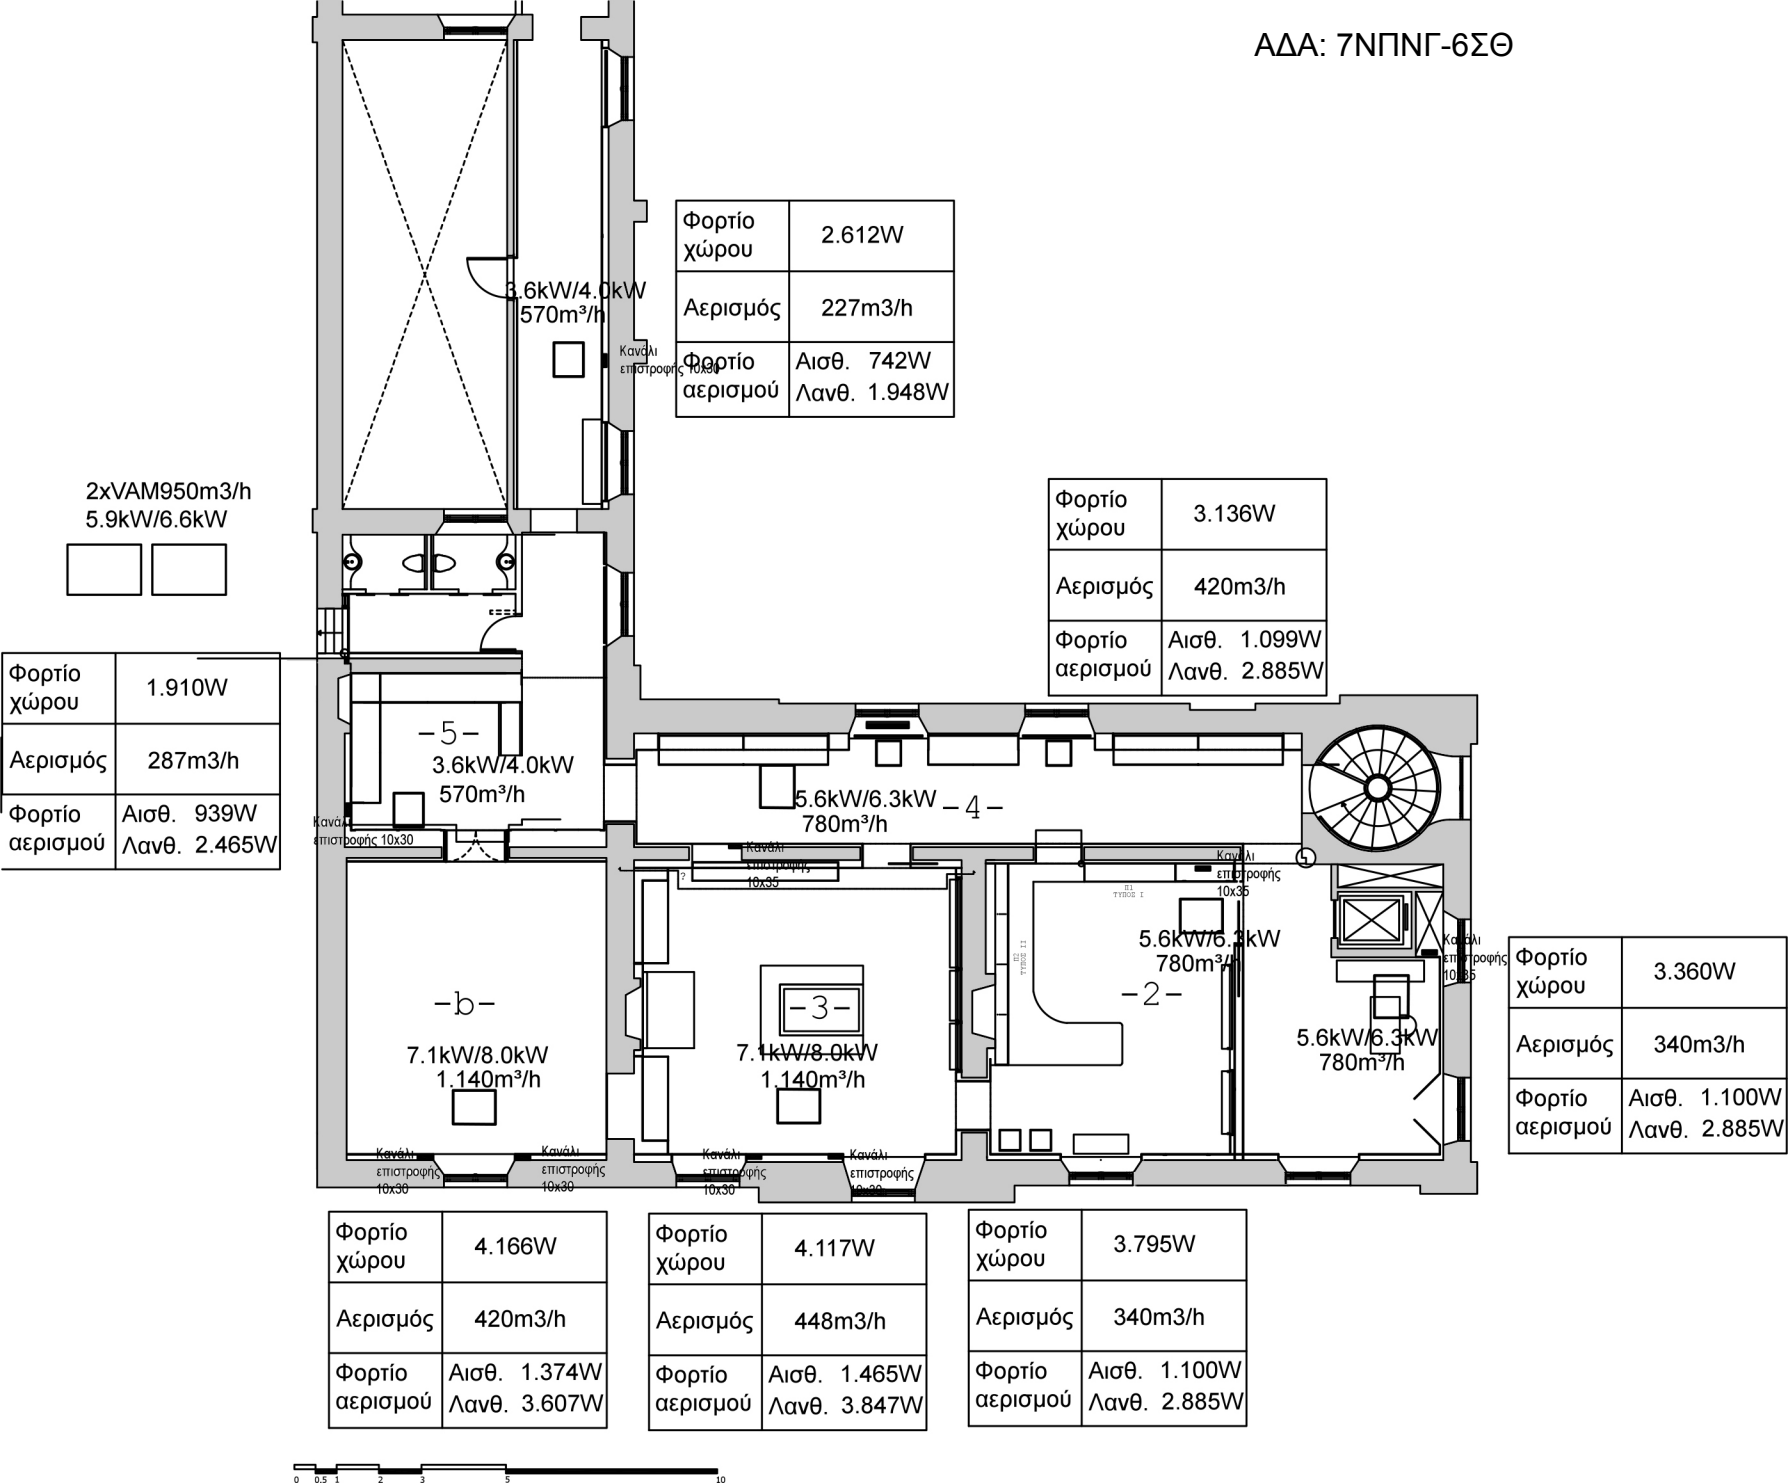

- ▣ Στόμιο εξαερισμού
- ▭ Στόμιο προσαγωγής

Φορτίο χώρου	2.612W
Αερισμός	227m ³ /h
Φορτίο αερισμού	Αισθ. 742W Λανθ. 1.948W

Φορτίο χώρου	3.136W
Αερισμός	420m ³ /h
Φορτίο αερισμού	Αισθ. 1.099W Λανθ. 2.885W

Φορτίο χώρου	1.910W
Αερισμός	287m ³ /h
Φορτίο αερισμού	Αισθ. 939W Λανθ. 2.465W

Φορτίο χώρου	3.360W
Αερισμός	340m ³ /h
Φορτίο αερισμού	Αισθ. 1.100W Λανθ. 2.885W

Φορτίο χώρου	4.166W
Αερισμός	420m ³ /h
Φορτίο αερισμού	Αισθ. 1.374W Λανθ. 3.607W